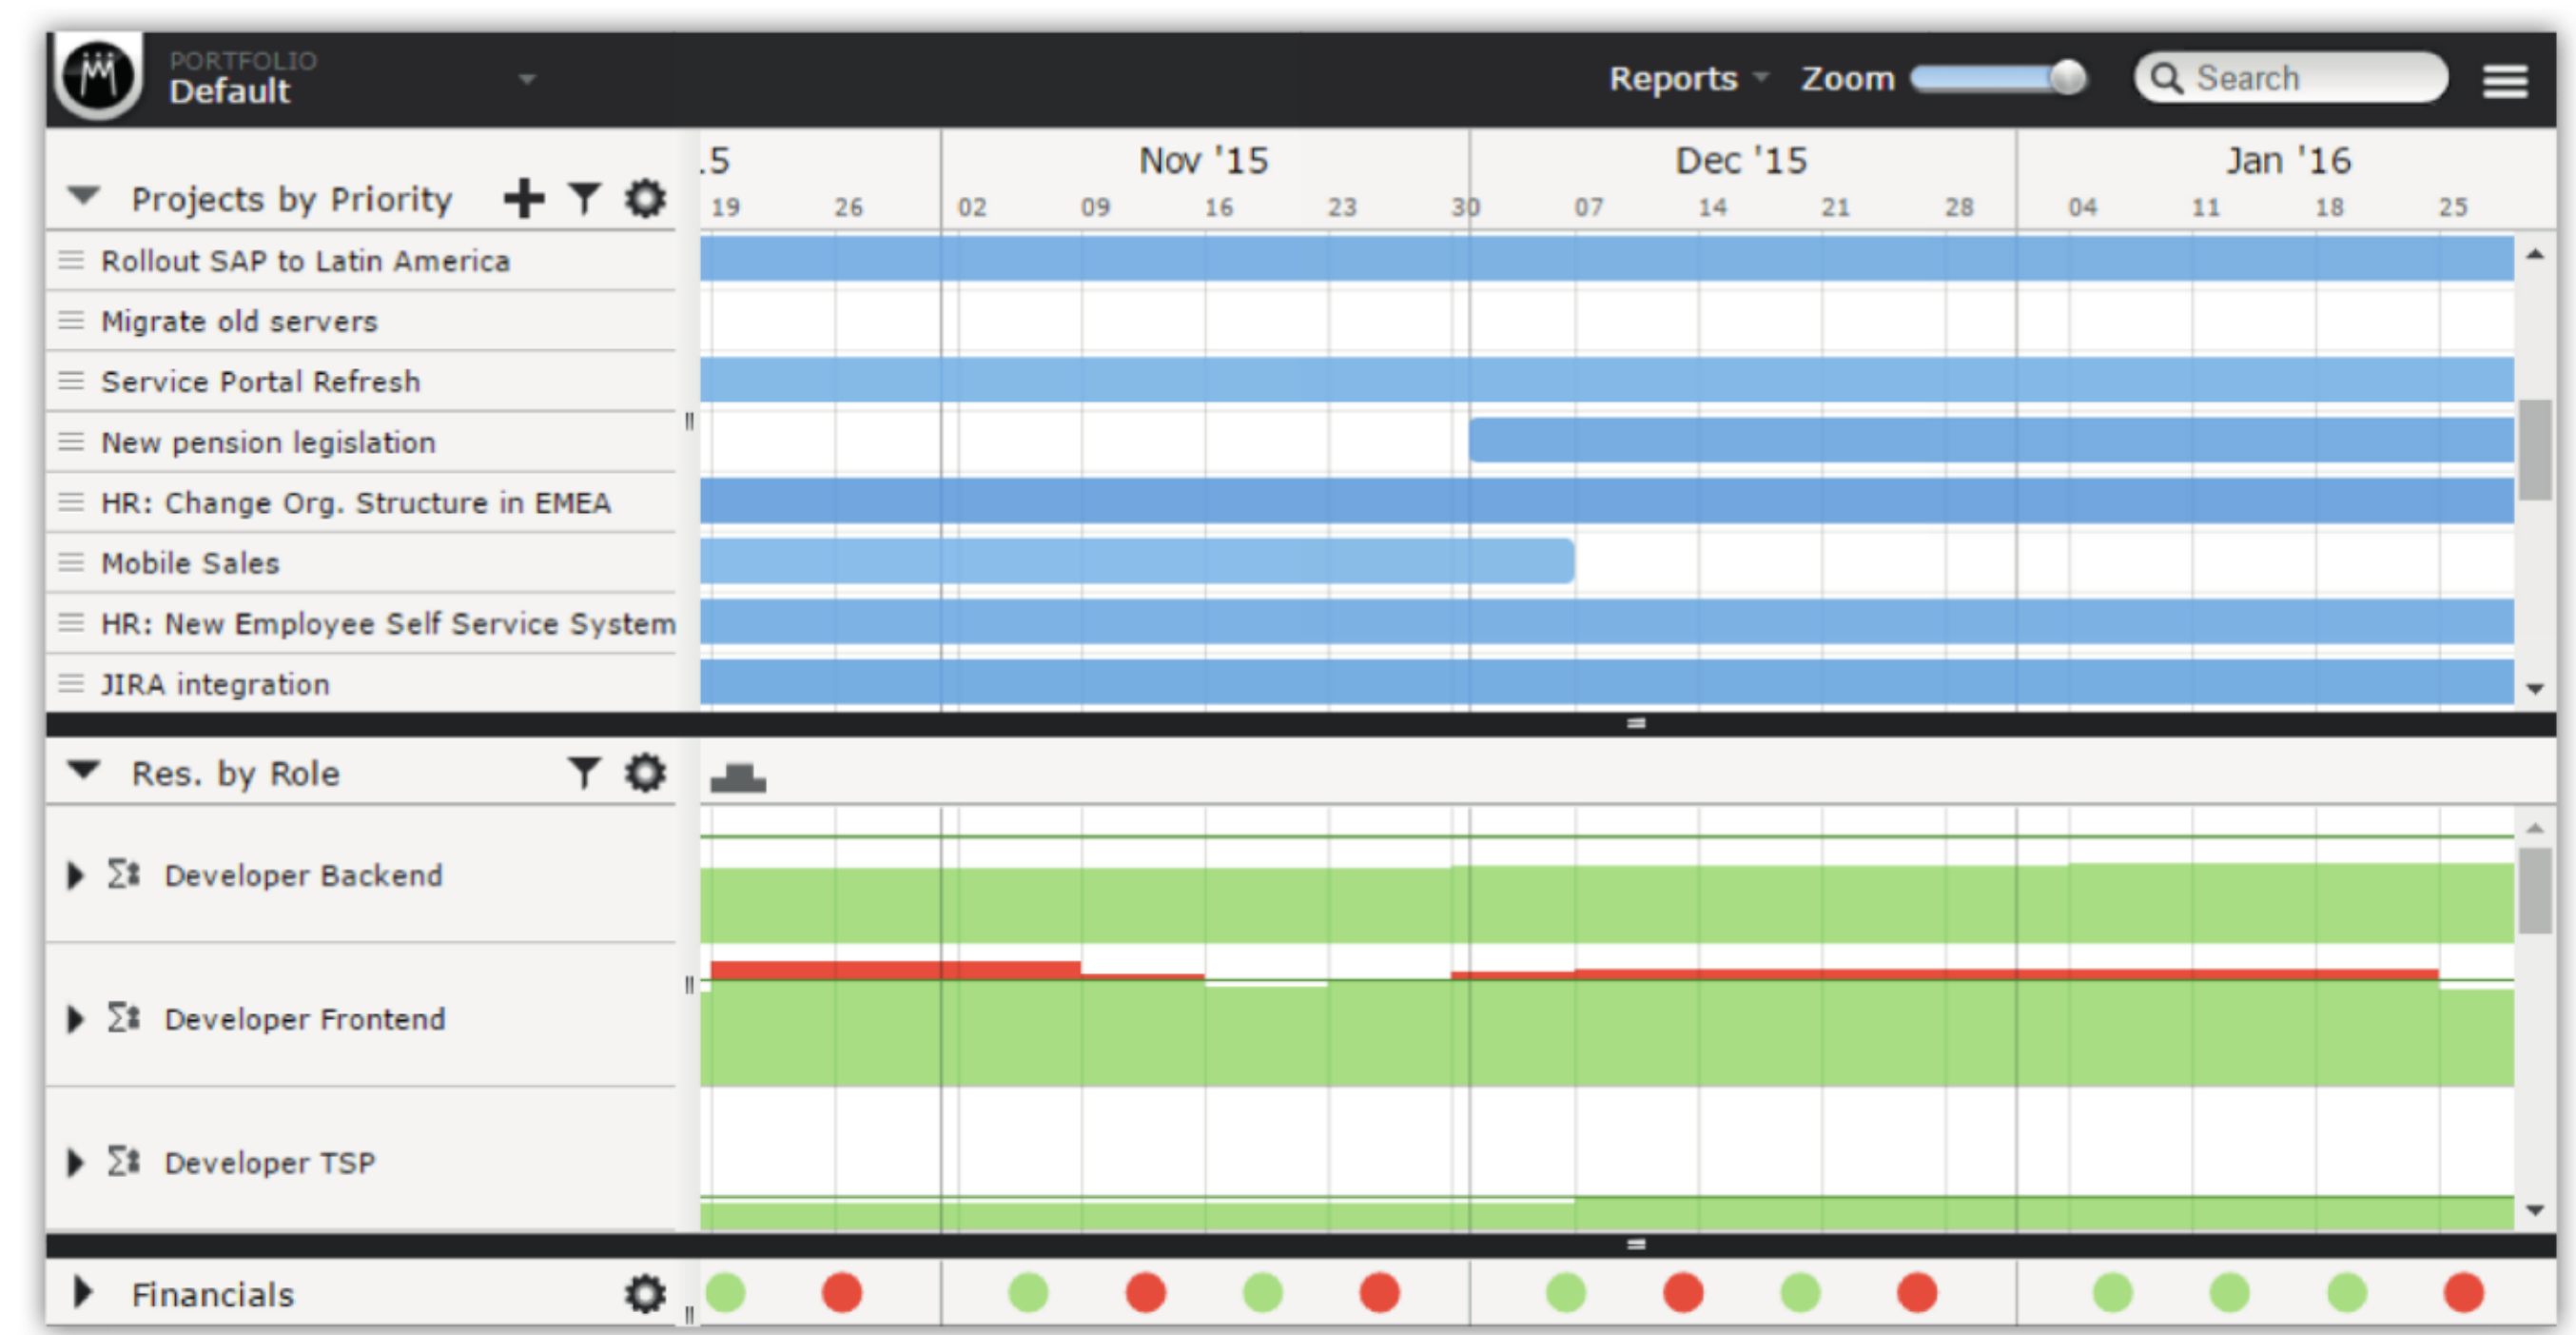

### Meisterplan

#### BESTEHENDE SOFTWARE

- Projektportfoliomanagement
- Zeit- und Ressourcenverwaltung

#### PROBLEM

- nur für das Management geeignet

#### UNSERE AUFGABE

- Hub für Mitarbeiter
- Eingeteilte Projekte einsehen
- Zeitmanagement